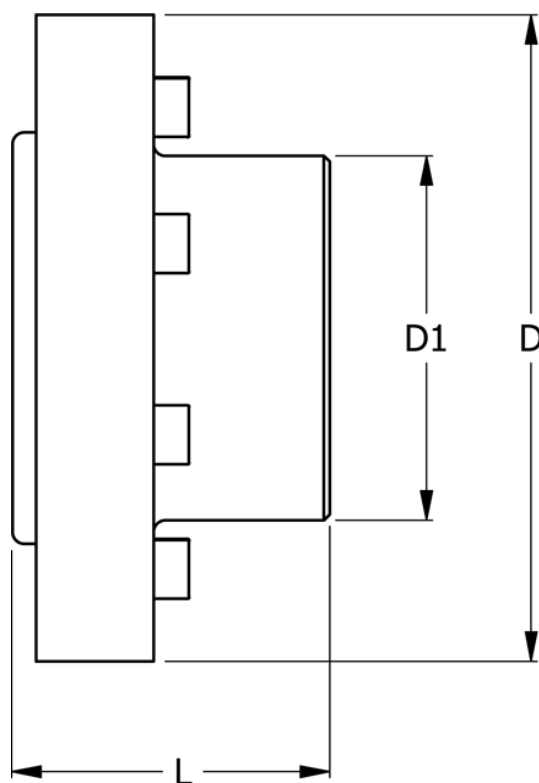

Varenummer: 330620005  
Beskrivelse: Koblingsdel N-Eupex str. 200  
Part 5 (inkl. bolte) uboret

## Mål

D	= 200
D1	= 140
L	= 90
Max boring	= 85
Moment (Nm)	= 1340